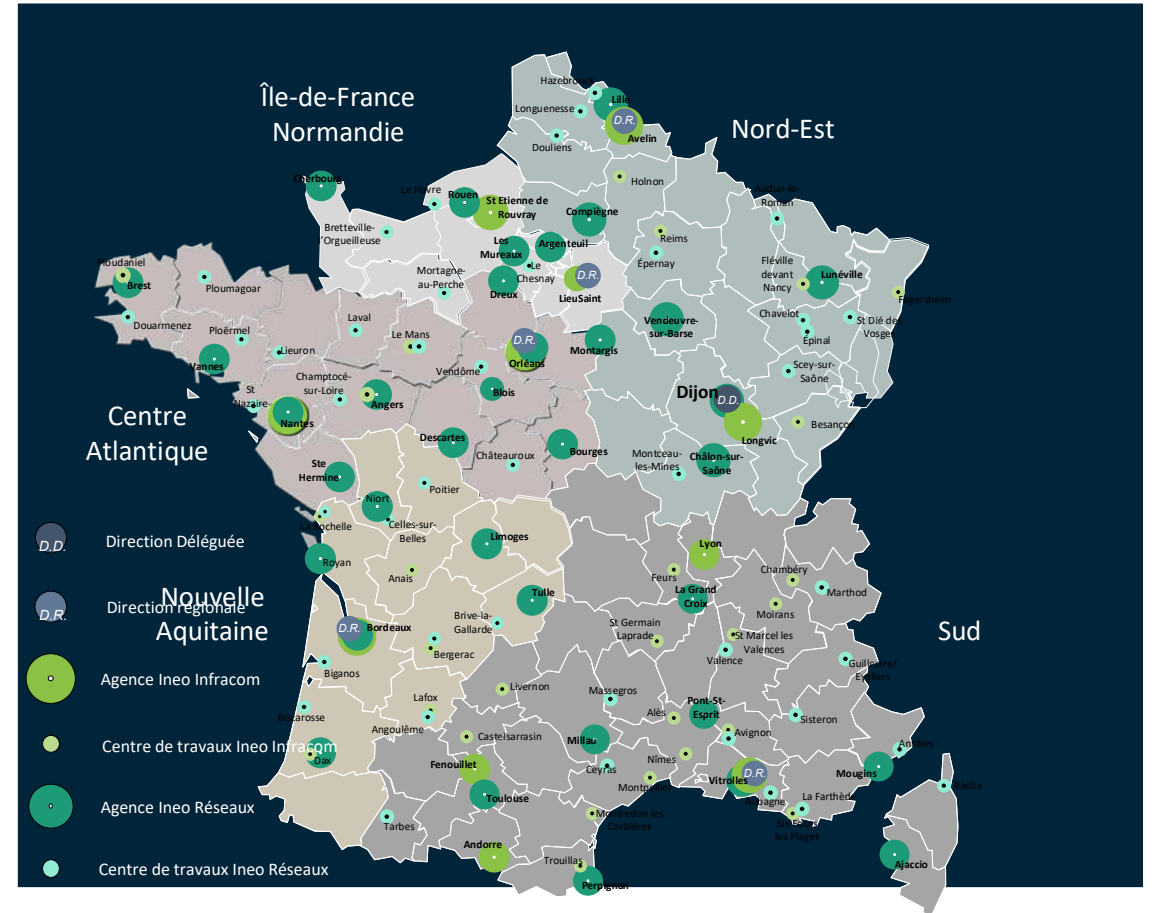

Présentation Equans France – Division VTC

Activités de proximité
Chiffre d'affaires
13 Mds€

Activités de spécialité
Chiffre d'affaires
5 Mds€

Division Villes et territoires Connectés

4 000
collaborateurs

800 000
Points lumineux
rénovés et télégrés

53
implantations
en France

700
métropoles/villes
vidéoprotégées

755
millions d'euros
de CA

15 000
Caméras installées &
télégrées

2
millions de terminaux
IP infogérés

Jusqu'à
80%
d'économies
d'énergies

Territoire Intelligent