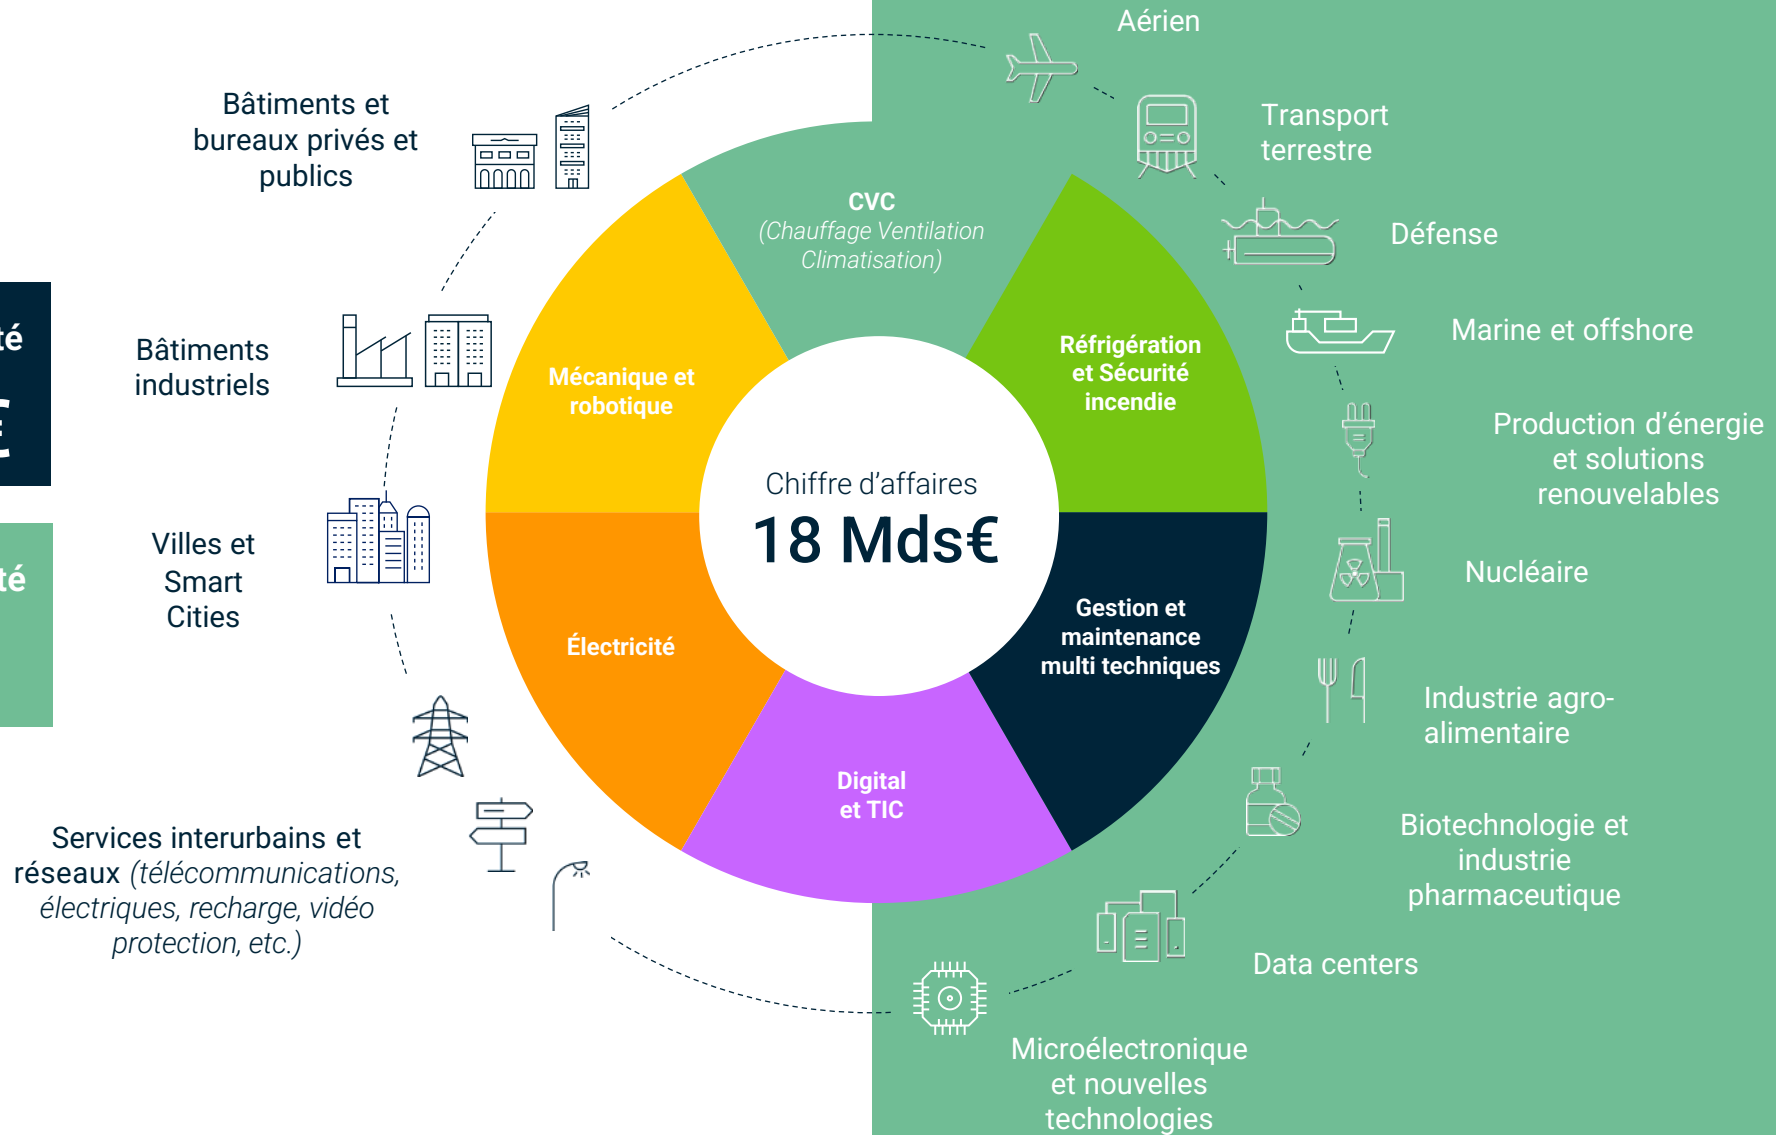

Présentation Equans France – Division VTC

Activités de proximité
Chiffre d'affaires
13 Mds€

Activités de spécialité
Chiffre d'affaires
5 Mds€

Division Villes et territoires Connectés

4 000
collaborateurs

800 000
Points lumineux
rénovés et télégrés

53
implantations
en France

700
métropoles/villes
vidéoprotégées

755
millions d'euros
de CA

15 000
Caméras installées &
télégrées

2
millions de terminaux
IP infogérés

Jusqu'à
80%
d'économies
d'énergies

Territoire Intelligent